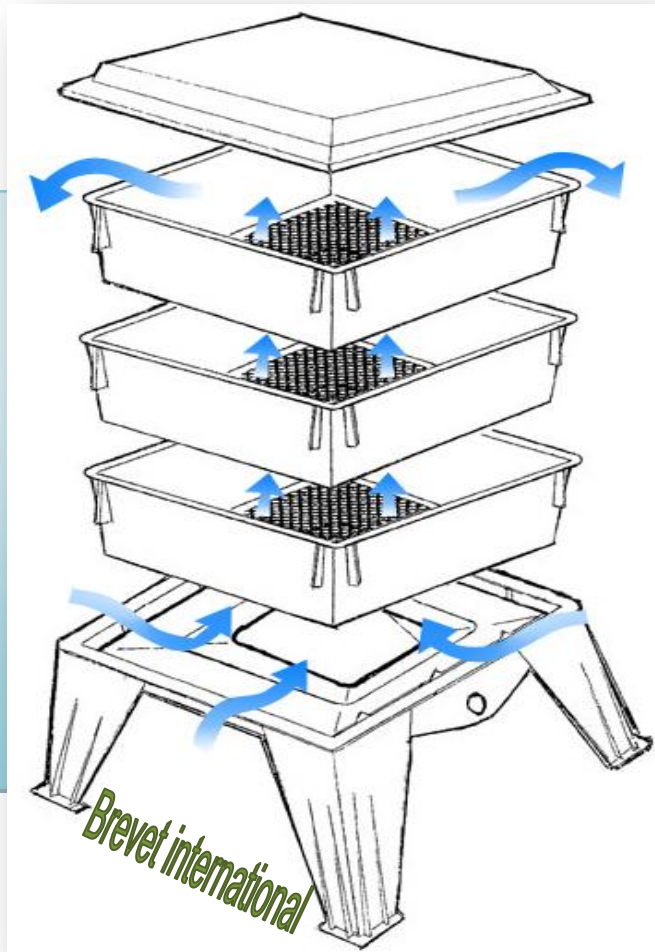

Découvrez la nouvelle technologie Dyn-agri

Une double aération pour une oxygénation plus efficace!

→ **La Base monobloc**
arrivée de l'air...

← **Le nouveau couvercle d'extérieur**
sortie de l'air...

100% adaptables avec le modèle standard
en utilisant les mêmes plateaux!

Migrez vers un lombricomposteur encore plus performant!

- **Couvercle et base ultra-aérés**, pour aider les bactéries au précompostage
- **Matériau très robuste** résiste à une charge de 100kg !
- **Bac récolteur avec Worm ladder®** pour aider les vers à remonter vers les plateaux,
- **Notre production made in France** participe à la diminution du bilan carbone